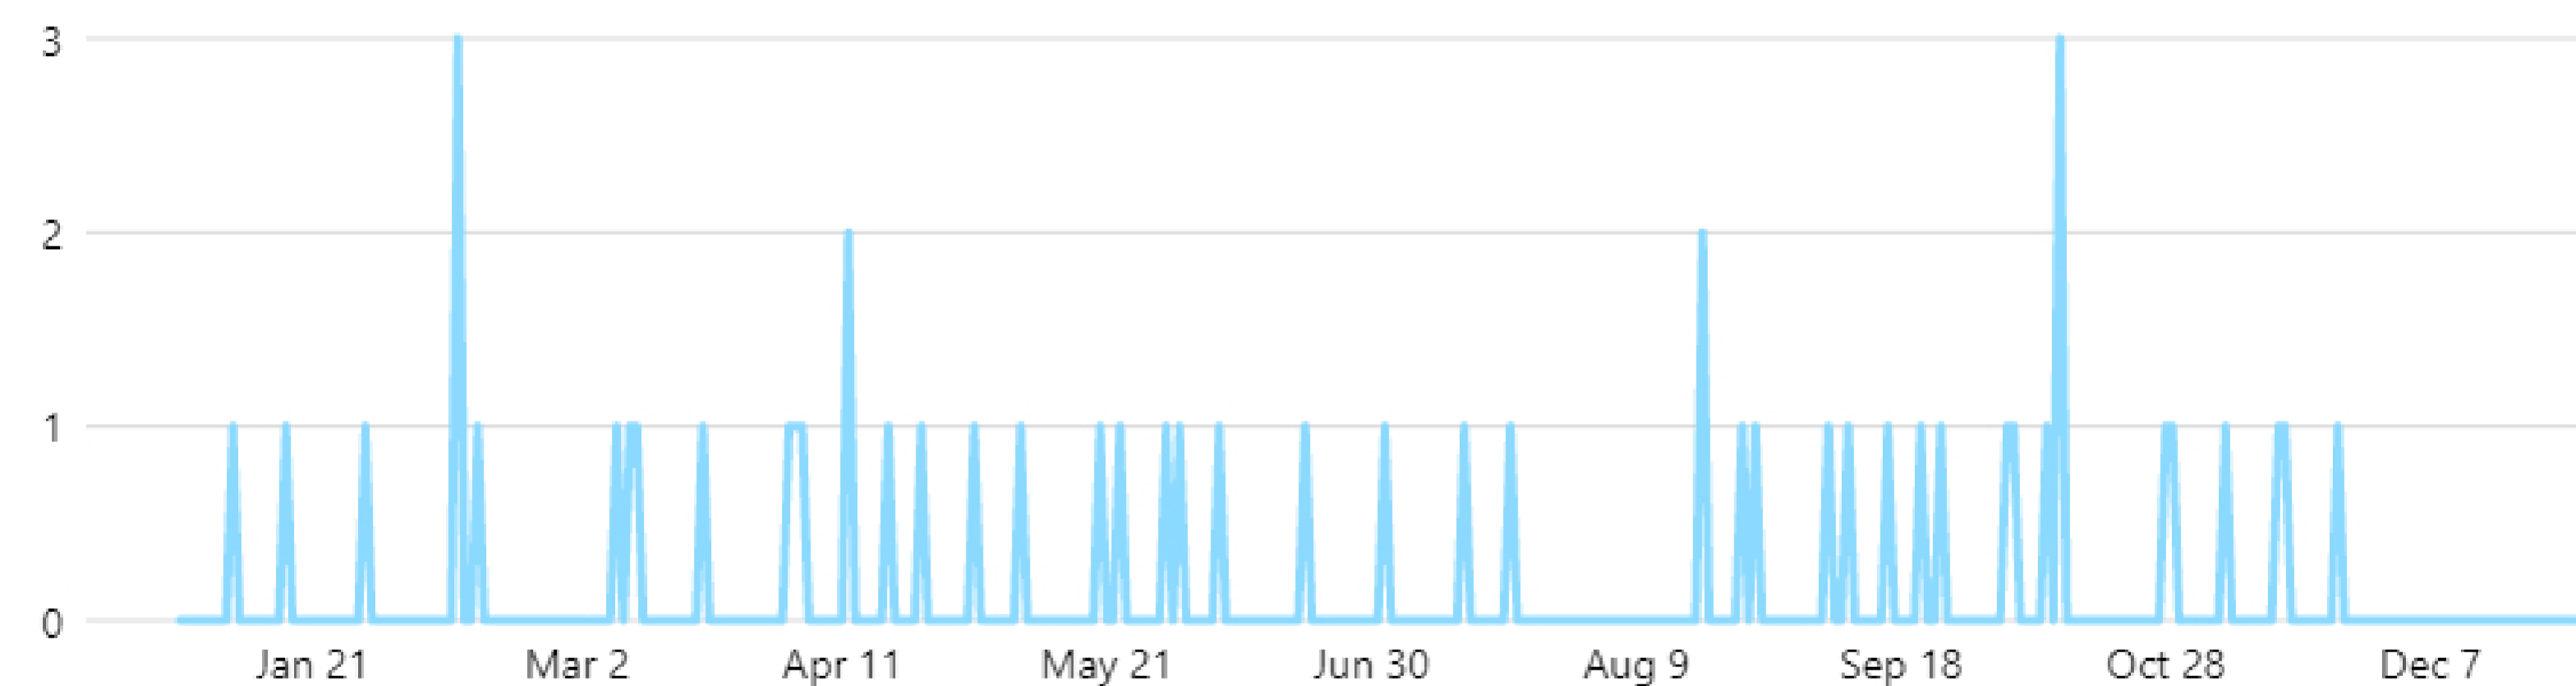

Facebook Page Visits ⓘ

50 ↓ 13.8%