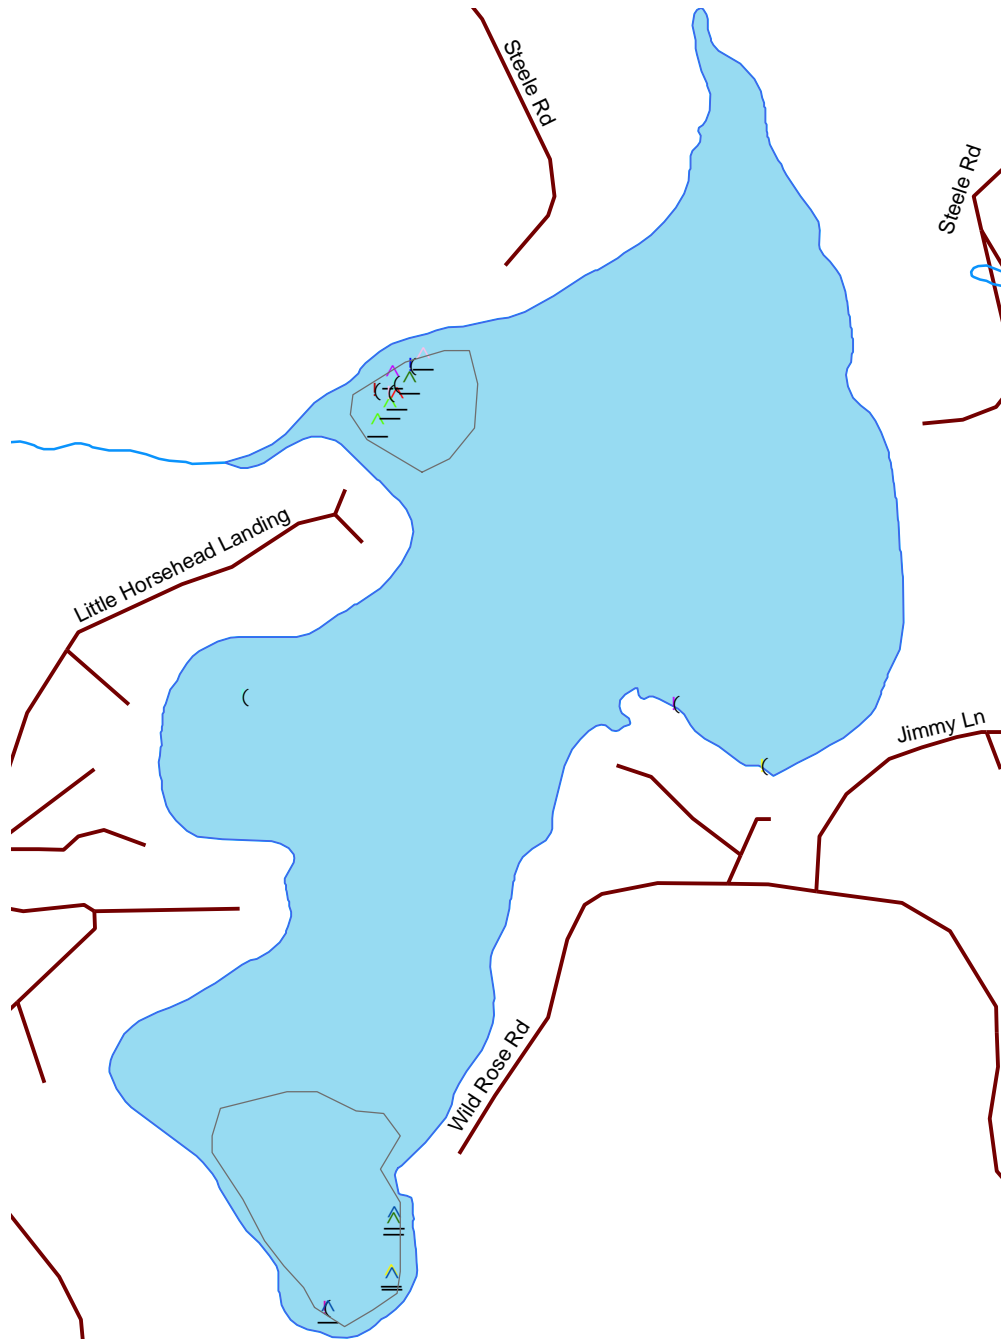

West Horsehead Lake

Oneida

1522900

Nesting Year		1993	1994	1995	1996	1997	1998	1999	2000	2001	2002	2003	2004	2005	2006	2007
X	1986	⌒	⌒	⌒	⌒	⌒	⌒	⌒	⌒	△	△	△	△	△	△	△
X	1987	⌒	⌒	⌒	⌒	⌒	⌒	⌒	⌒	△	△	△	△	△	△	△
X	1988	⌒	⌒	⌒	⌒	⌒	⌒	⌒	⌒	△	△	△	△	△	△	△
X	1989	⌒	⌒	⌒	⌒	⌒	⌒	⌒	⌒	△	△	△	△	△	△	△
⌒	1990	⌒	⌒	⌒	⌒	⌒	⌒	⌒	⌒	△	△	△	△	△	△	△
⌒	1991	⌒	⌒	⌒	⌒	⌒	⌒	⌒	⌒	△	△	△	△	△	△	△
⌒	1992	⌒	⌒	⌒	⌒	⌒	⌒	⌒	⌒	△	△	△	△	△	△	△
		⌒	⌒	⌒	⌒	⌒	⌒	⌒	⌒	△	△	△	△	△	△	△

-  Loon Nursery
-  Water
-  Rivers & Streams
-  Roads

Loon Watch
 Sigurd Olson Environmental Institute
 Ashland, WI
 July 1, 2008