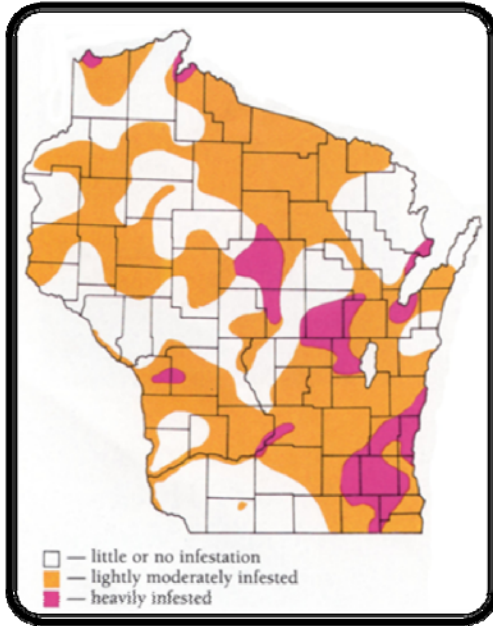

## Paj Yeeb Loosestrife Kev Huam

(1988 Data)

Cov paj yeeb loosestrife huam los rau hauv xeev Wisconsin tom qab xyoo 1900 ntau heev.

Tus tswv no tab tom muab cov paj no dob hauv nws daim teb. Koj yuav tsum tsis txhob cog rau koj li.

## Koj Yuav Pab Li Ca

- ◆ Tsis txhob cog cov paj yeeb (xim liab) loosestrife rau koj thaj av losis teb
- ◆ Kawm kom paub tias cov paj yeeb loosestrife no zoo li ca thiab txawv tej paj ib ncig ntawd li ca. Siv ntaub ntawv losis daim ntawv no los qhia tias cov paj nos zoo li ca.
- ◆ Pab txwv cov paj loosestrife no kom tsis txhob huam los ntawm koj tej khau, khaubncaws, losyog tej cuabyeej uas koj siv. Ntxuav tej khoom kom zoo tom qab uas koj tau mus rau tej thaj chaw uas muaj cov paj nos.
- ◆ Pab txwv kom tsis txhob muaj cov paj no ze tej chaw uas koj nyob. Muab dob thaum tseem me uas tsis tau tawg paj (tom qab uas tau kev tso-cai los ntawm tus tswv thaj av). Muab hlawv losyog ntim hlab rau mam li muab povtseg.
- ◆ Yog koj tau pom cov paj no nyob rau ib thaj chaw tws, hu mus rau tus xovtooj 608-221-6349.
- ◆ Yug cov kab hu ua “Cella” beetles rau koj tej av thiab kev pab los ntawm WDNR. Hu tus xovtooj 608-221-6349 yog tias koj xav yug cov kab no los noj cov paj yeej loosestrife nyob ze ntawm koj!