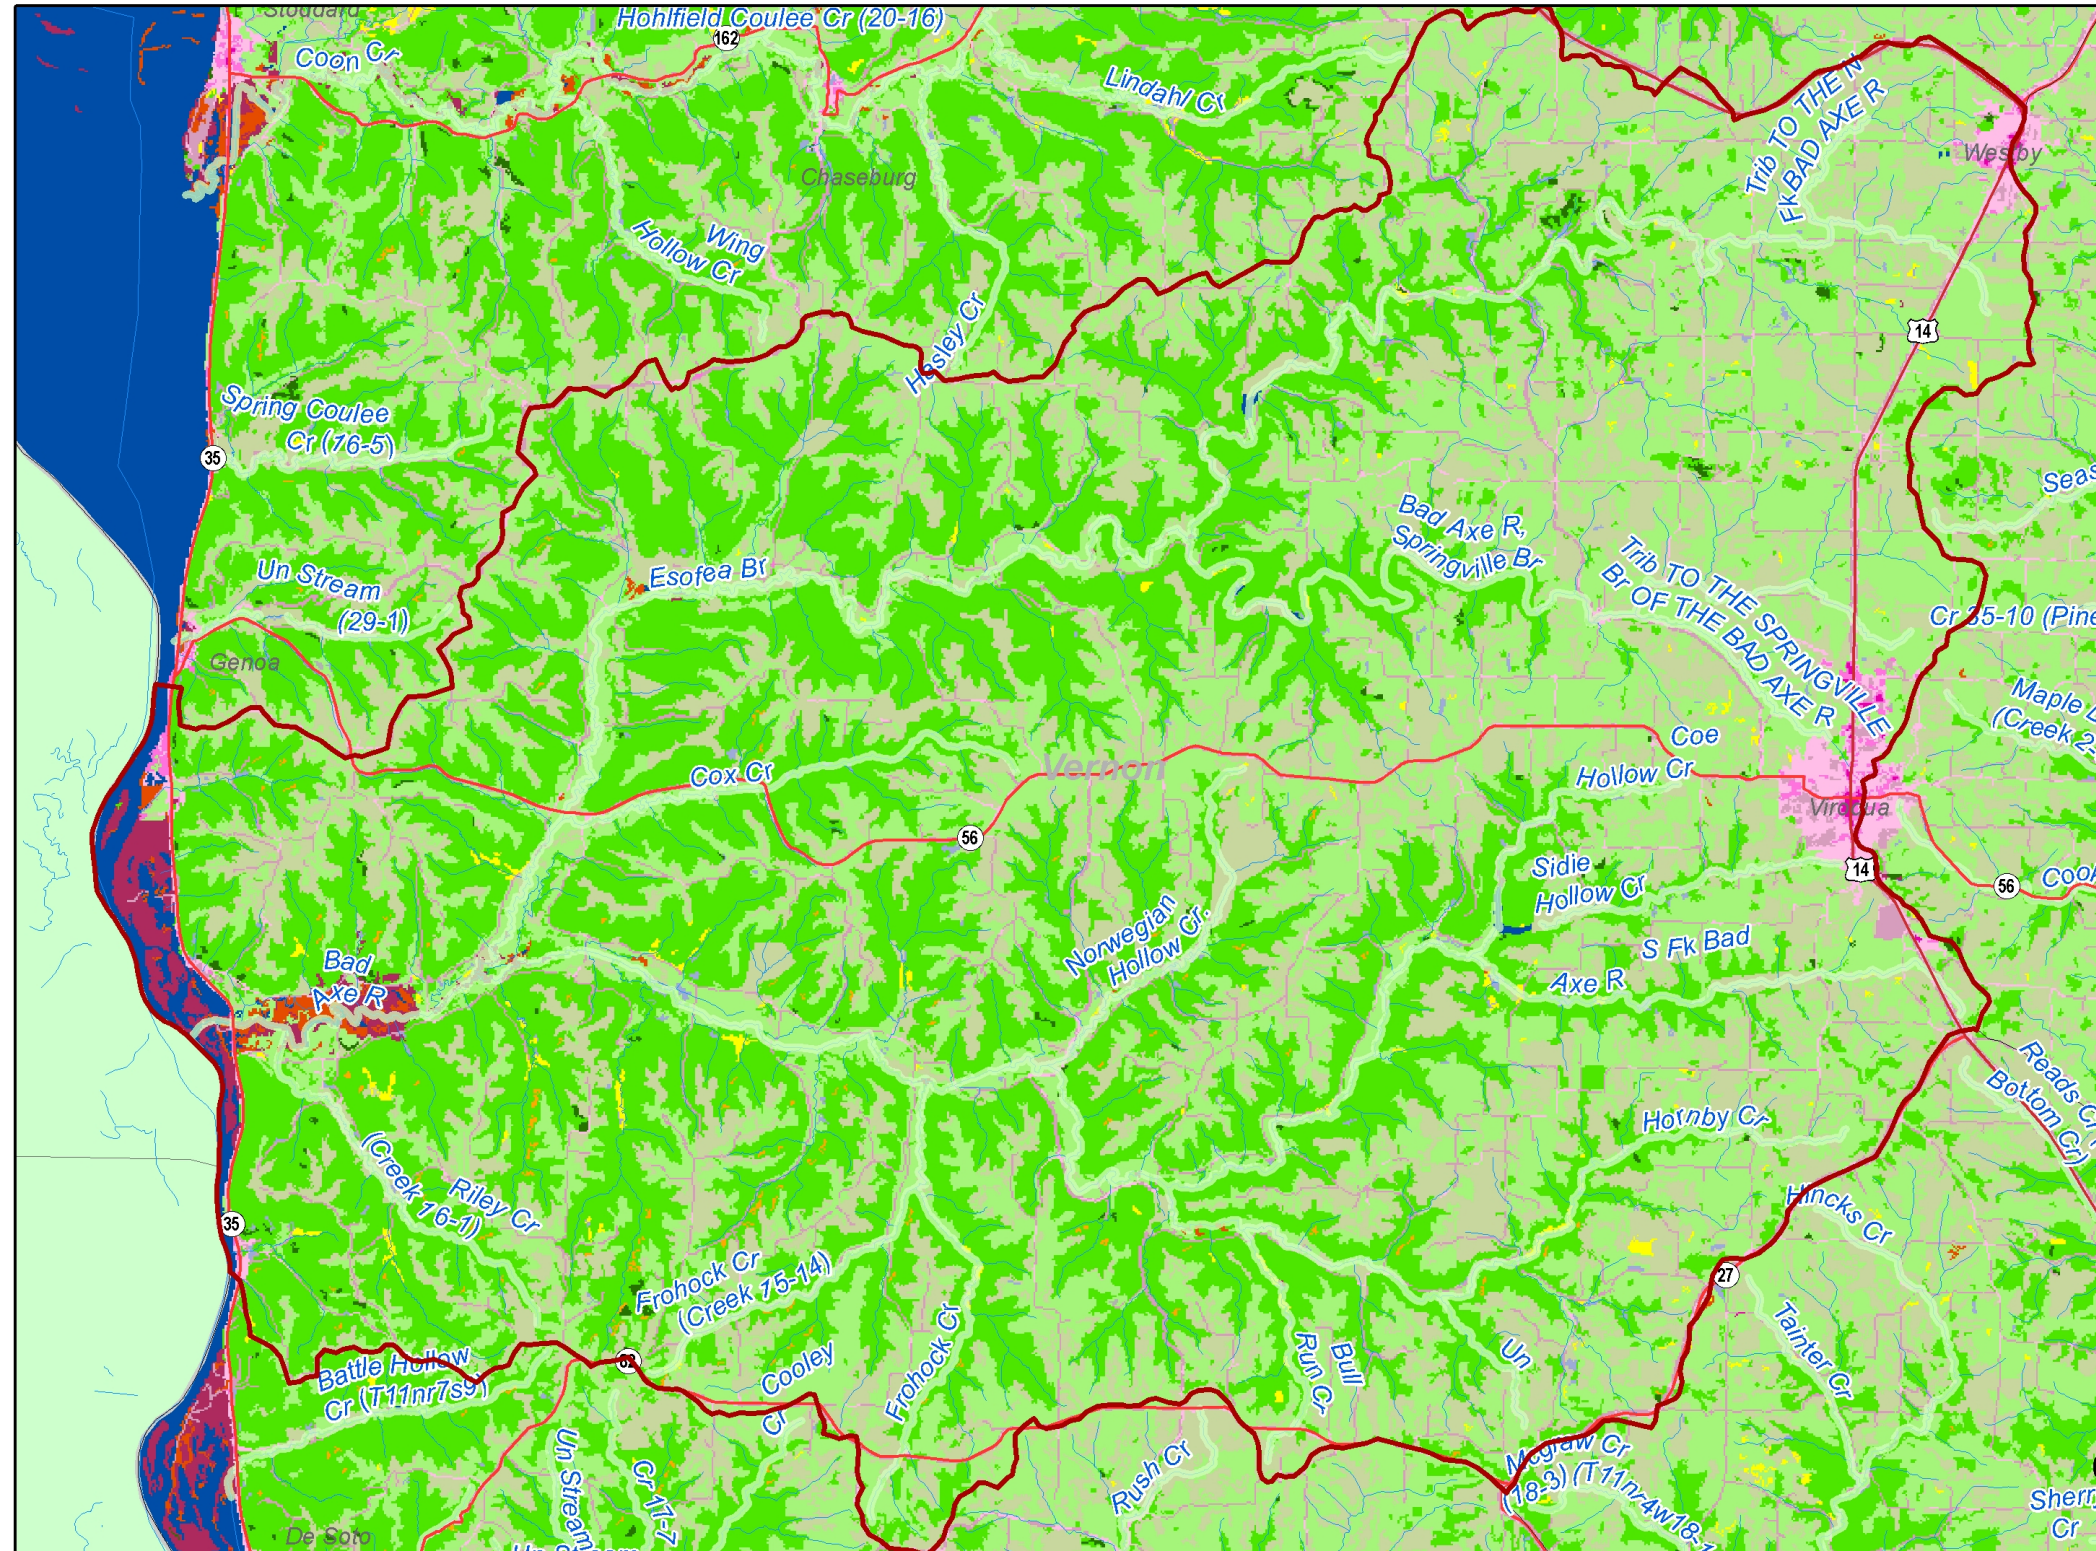

Bad Axe River

BL02