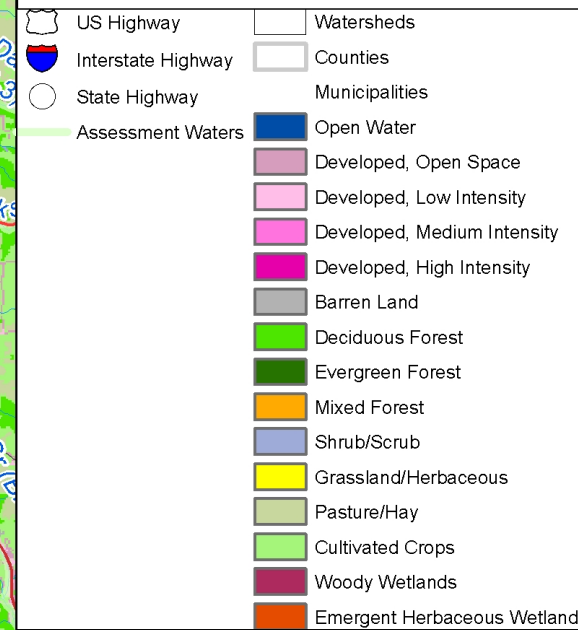

Bad Axe River

BL02